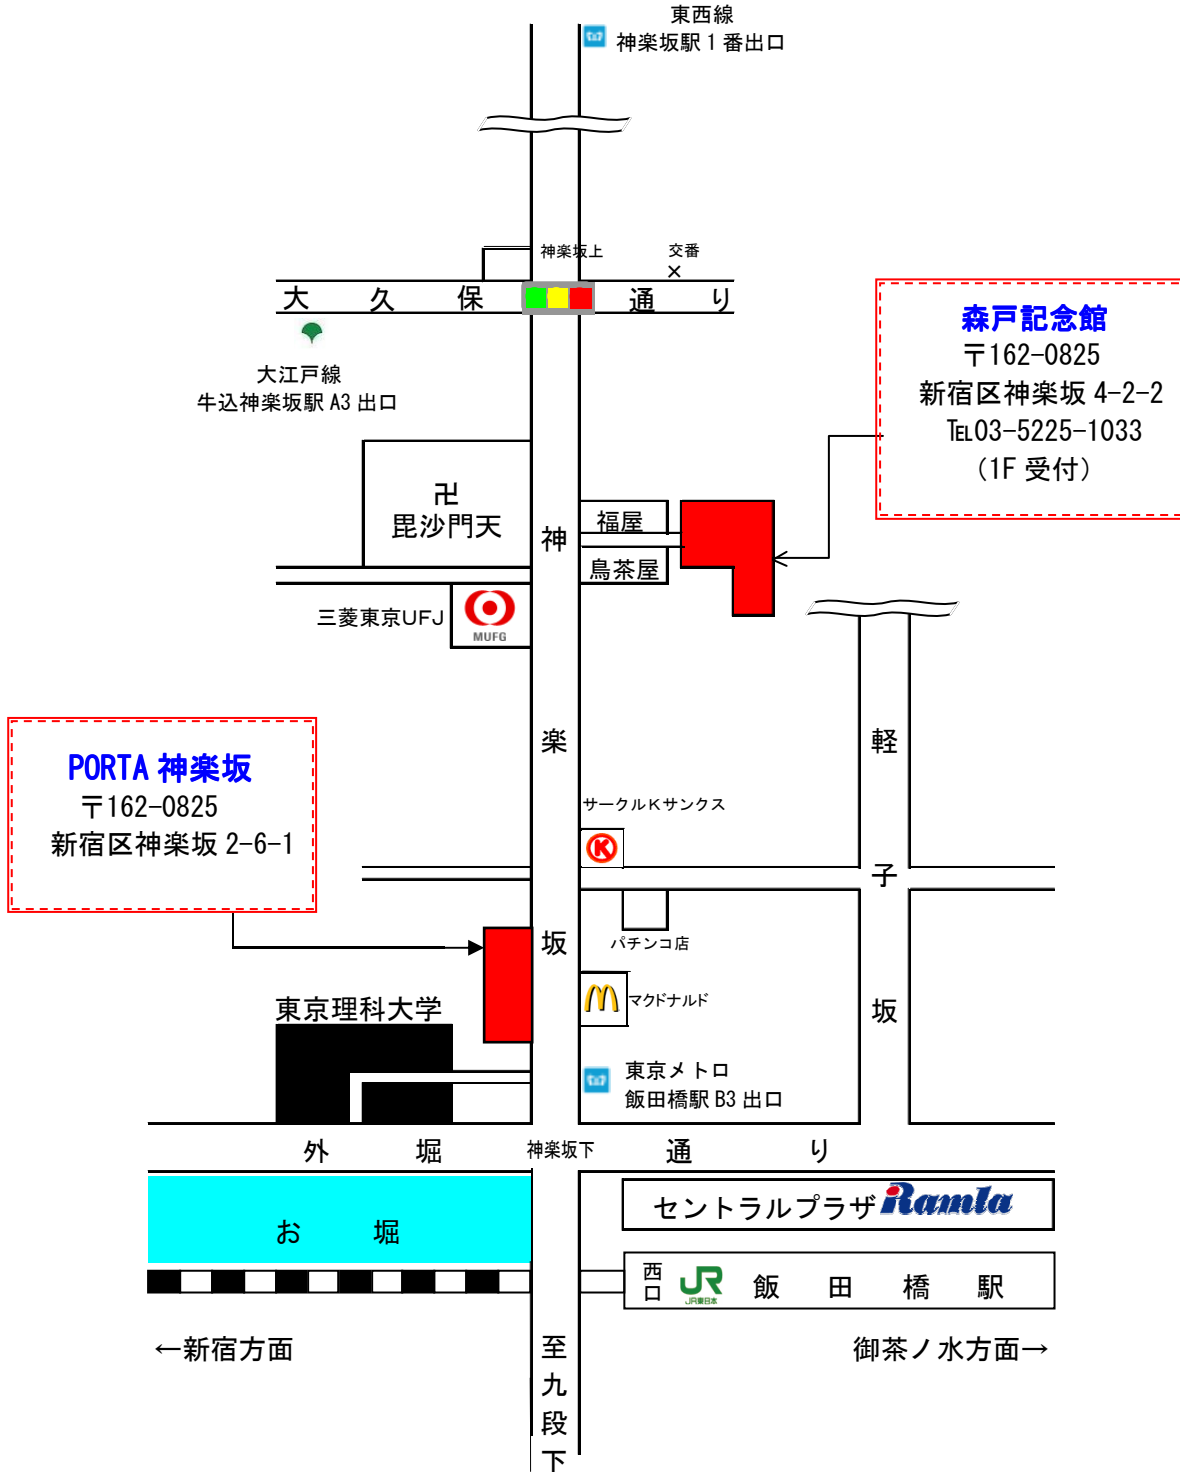

### 東京理科大学 森戸記念館・PORTA 神楽坂 案内図

- JR 線「飯田橋」駅西口
- 東京メトロ有楽町線・南北線・東西線「飯田橋」駅 B3 出口
- 都営大江戸線「牛込神楽坂」駅 A3 出口より
- 東京メトロ東西線「神楽坂」駅 1 番口